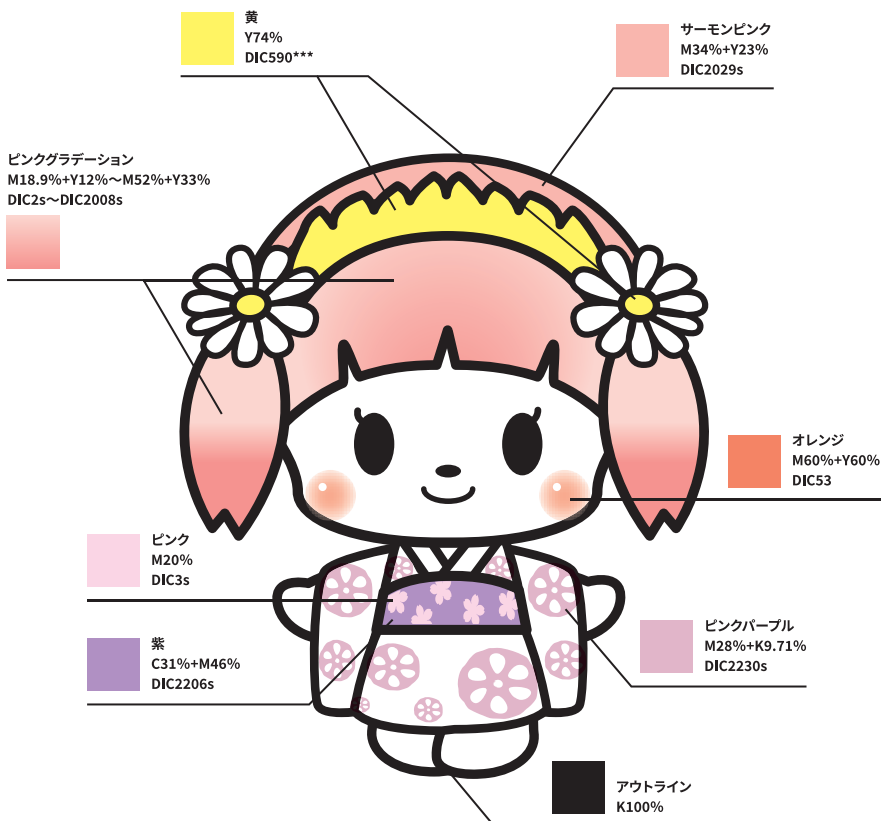

## 基本的な使い方とデザイン

- ①キャラクターのそばにテキストで「稲敷市マスコットキャラクター <sup>いなしき</sup> 稲敷さくらちゃん」と表記してください。  
※縦書き・横書き、どちらでも構いません。ふりがなはなくても可能です。
- ②スペースの関係で表記が困難な場合は「©稲敷市」と表記してください。  
※「©Inashiki City」と表記することも可能です。書体は問いませんが、識別できる表記をしてください。
- ③ロゴを表記すれば①②の表記がなくても構いません。

①

稲敷市マスコットキャラクター 稲敷さくらちゃん

②

©稲敷市

③

小さいサイズで使う場合

※縦15mmが最小としてください。

## 基本ポーズのデザイン【カラー】

## 色の指定 (C M Y K)