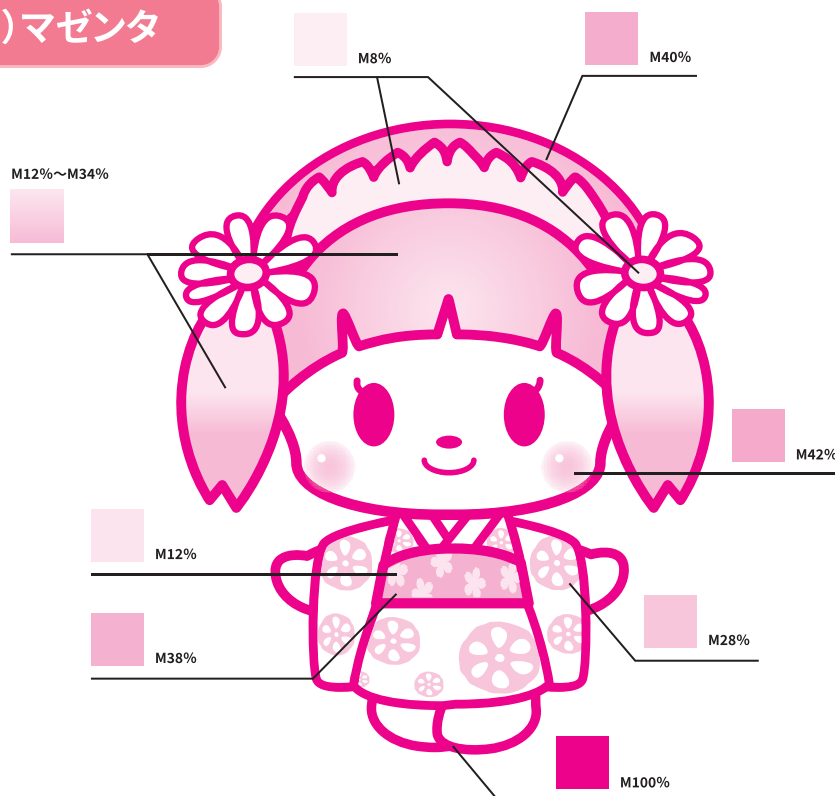

濃度の指定【単色カラー】(例)マゼンタ