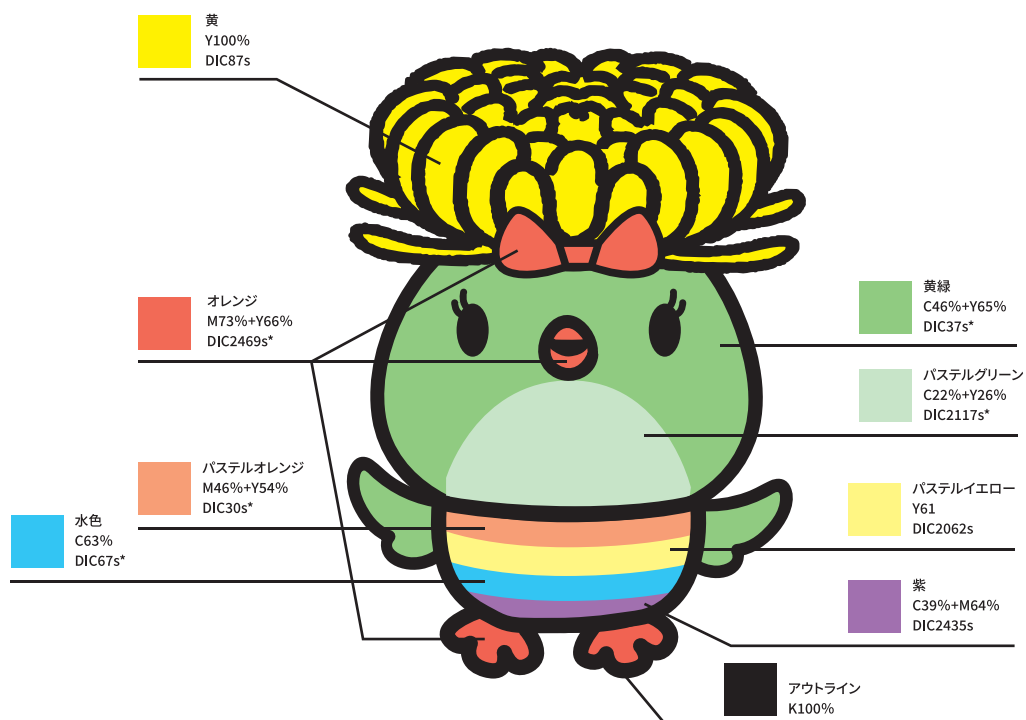

基本ポーズのデザイン【カラー】

色の指定 (C M Y K)