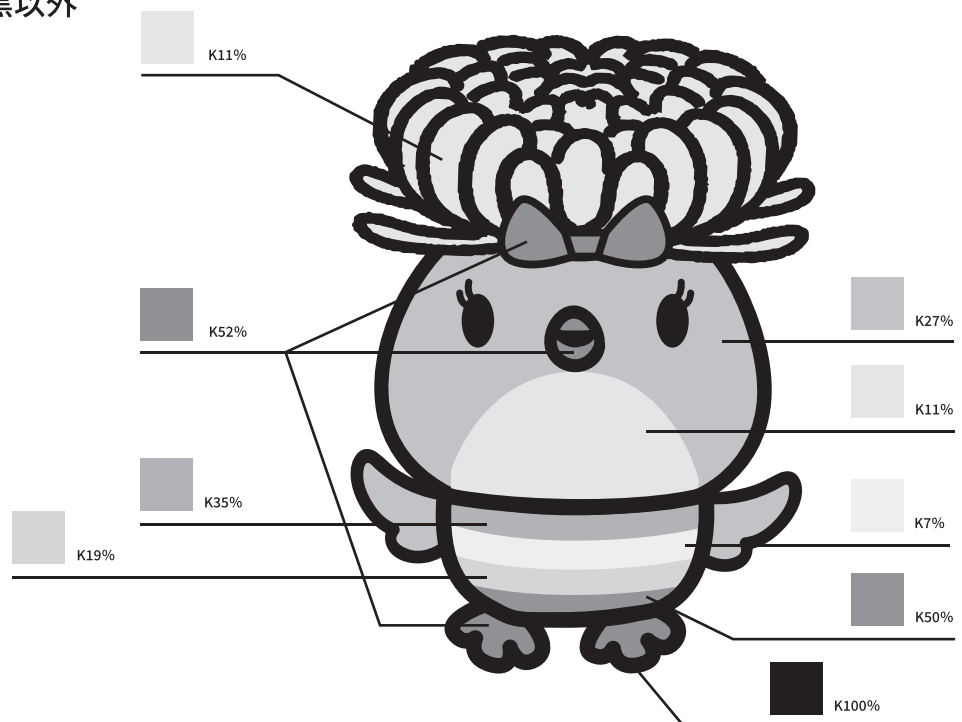

## 基本ポーズのデザイン【カラー】

## 色の指定 (C M Y K)

## 基本ポーズのデザイン【グレースケール】

## 基本ポーズのデザイン【単色カラー】(例) マゼンタ