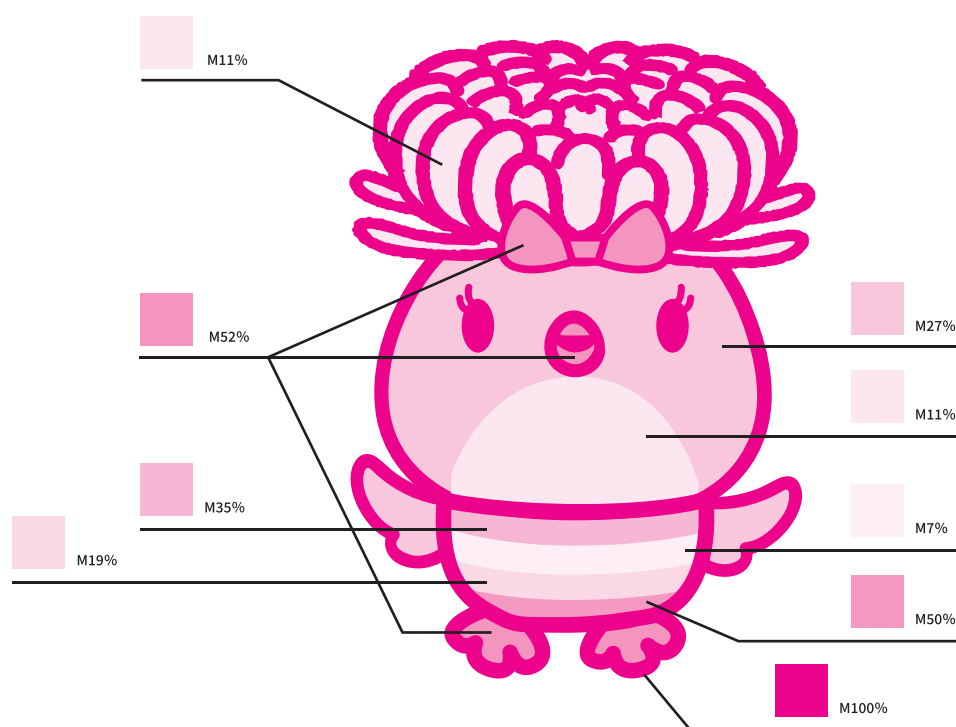

## 基本ポーズのデザイン【グレースケール】

## 濃度の指定【グレースケール】

1色で濃度を守れば黒以外の色も使用できます

## 基本ポーズのデザイン【単色カラー】(例) マゼンタ

## 濃度の指定【単色カラー】(例) マゼンタ